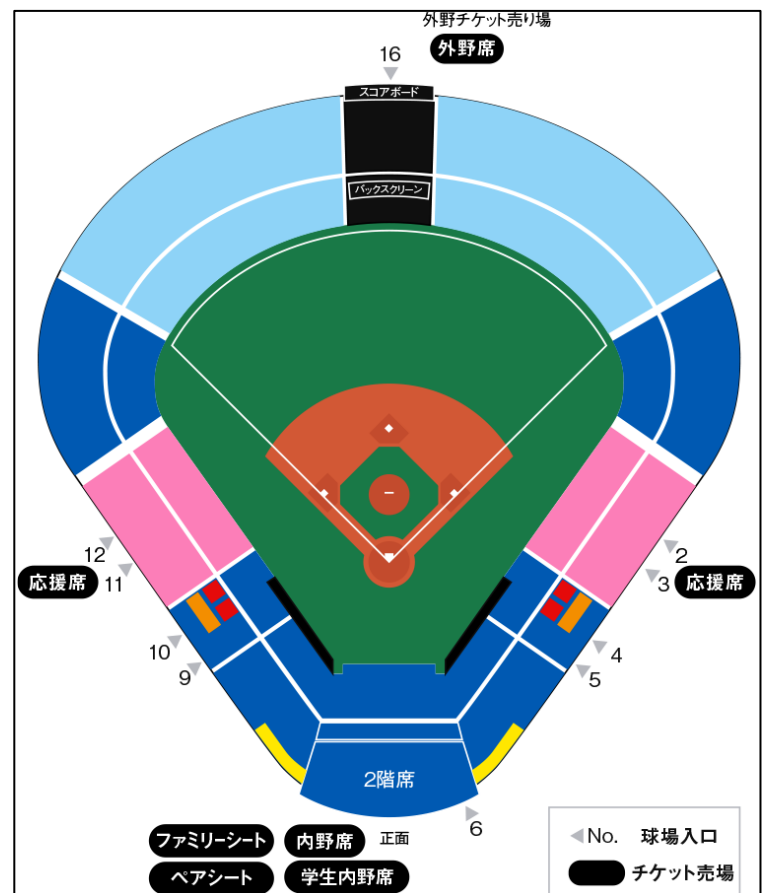

2026年春季リーグ戦 六大学野球観戦の集い

法大 - 慶大

社会学部学生も一緒に応援しましょう

- 試合開始日時
2026年5月16日(土) 13:30
第2試合 後攻1塁側
- 集合場所
○試合開始前 球場正面門付近(社会学部同窓会の「のぼり旗」が目印)
○試合開始後 球場内1塁側内野席(上記旗を椅子の背にかけておきます)
右図球場入口4番を上がった出入口付近の席
- アクセス
・東京メトロ銀座線「外苑前」駅 3番出口より 徒歩約5分
・JR総武線「信濃町」駅 より徒歩約12分
・JR総武線「千駄ヶ谷」駅 より徒歩約15分
・都営大江戸線「国立競技場」駅 A2出口より 徒歩約12分
- 入場券
内野席チケット 2,000円 各自購入願います
※社会学部在学生補助: 先着20名に500円を補助
上記試合開始前の集合場所で学生証と入場チケットを見せてください
(学生内野席券 1,000円・学生応援席券 500円)