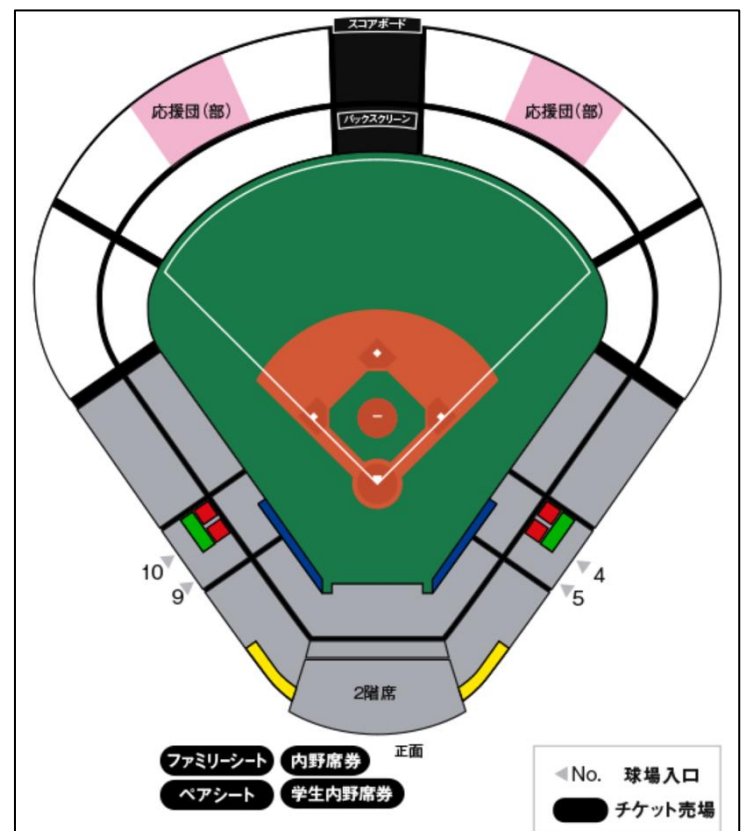

2022年春季リーグ戦

東大 - 法大

- 試合開始日時
2022年5月22日(日) 11:00
第一試合 後攻1塁側
- 集合場所
1塁側内野席(社会学部同窓会のぼり旗が目印)
右図球場入口4番を上がった出口付近の席
- アクセス
 - ・東京メトロ銀座線「外苑前」駅 3番出口より 徒歩約5分
 - ・JR総武線「信濃町」駅 より徒歩約12分
 - ・JR総武線「千駄ヶ谷」駅 より徒歩約15分
 - ・都営大江戸線「国立競技場」駅 A2出口より 徒歩約12分
- 入場券
内野席チケット(自由席) 2,000円 各自購入願います
- 試合終了後
球場近くで懇親会を予定(開催は当日決定)
- 当日連絡先
場所等お分かりにならない場合はご連絡ください